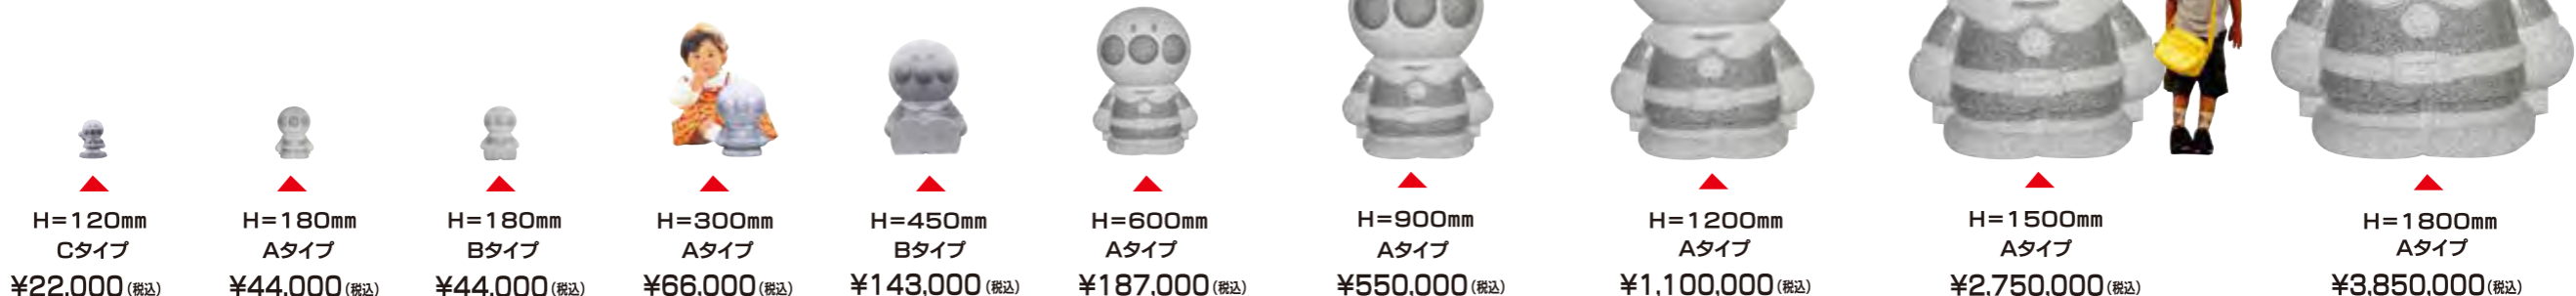

スタチュー120Cタイプ(立像)
サイズ:H=120mm
重量:約1.5kg
各 ¥22,000(税込)

スタチュー300Aタイプ(立像)
サイズ:H=300mm
重量:約18kg
各 ¥66,000(税込)

サイズは12cm～最大180cmまで。好きなキャラクター、好きなサイズからお選びいただけます。

スタチュー180Aタイプ(立像)
サイズ:H=180mm
重量:約4kg
各 ¥44,000(税込)

<受注生産>
スタチュー450Bタイプ(座像)
サイズ:H=450mm
重量:約65kg
各 ¥143,000(税込)

スタチュー180Bタイプ(座像)
サイズ:H=180mm
重量:約4kg
各 ¥44,000(税込)

※H=450mm以上の大きなスタチューは、事前に設置申請により許可を取る必要があります。

スタチュー全サイズ対比 <H=450以上のスタチューは全て、受注生産品となります。>

Bench