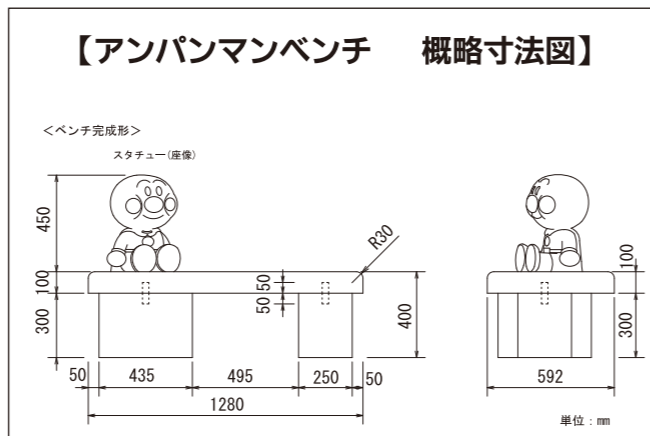

スタチュー120Cタイプ(立像)
サイズ:H=120mm
重量:約1.5kg
各 ¥22,000(税込)

スタチュー300Aタイプ(立像)
サイズ:H=300mm
重量:約18kg
各 ¥66,000(税込)

サイズは12cm～最大180cmまで。好きなキャラクター、好きなサイズからお選びいただけます。

スタチュー180Aタイプ(立像)
サイズ:H=180mm
重量:約4kg
各 ¥44,000(税込)

<受注生産>
スタチュー450Bタイプ(座像)
サイズ:H=450mm
重量:約65kg
各 ¥143,000(税込)

スタチュー180Bタイプ(座像)
サイズ:H=180mm
重量:約4kg
各 ¥44,000(税込)

※H=450mm以上の大きなスタチューは、事前に設置申請により許可を取る必要があります。

スタチュー全サイズ対比 <H=450以上のスタチューは全て、受注生産品となります。>

Bench

アンパンマンベンチ

アンパンマンの横に並んで座る事が出来る、お子様に大人気のキャラクターベンチです。天然みかげ石製で、安定感も抜群。

<ベンチシリーズは全て、受注生産品となります。>

※アンパンマンベンチは、事前に設置申請により許可を取る必要があります。

サイズ：1280×592×850mm
総重量：約400kg (スタチューH450含む)
¥352,000 (税込)
※価格はスタチュー込み

Tiles (Cタイプ)