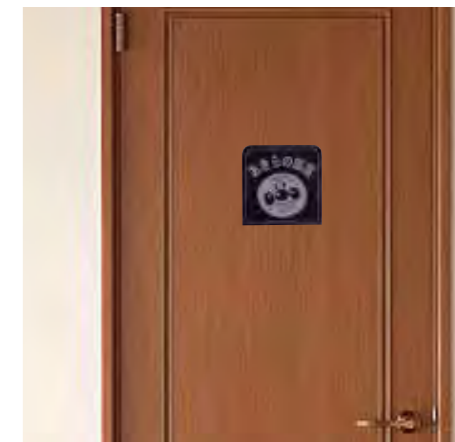

Doorplate

アンパンマンドアプレート

天然みかげ石製のアンパンマンのドアプレートです。好きな文字を彫刻出来ますので、ルームプレート、記念品等、いろいろな用途にお使いいただけます。

サイズ：150×150×10mm
重量：0.6kg

黒 ¥16,500 (税込)

赤 ¥17,050 (税込)